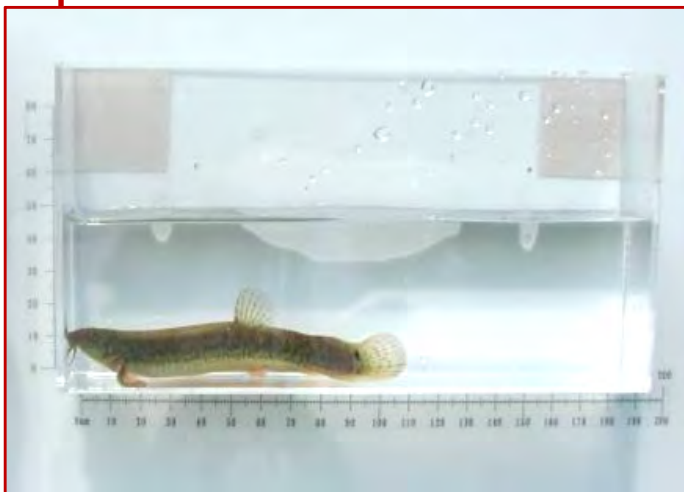

特注

アクリル水槽

価格 561円 (税込)

サイズ：横180mm×高さ90mm×厚さ30mm

おすすめポイント

- 生きもの調査などで採捕した魚やその他の生きものを1個体ずつじっくり観察できます。生きものの同定やスケッチの際にもあると便利です。
- 採捕した生きものをきれいに写真撮影できます。(バックの色は白か水色がお勧め)
- アクリル製なので割れにくく、子供でも扱いやすい素材です。
- 生きもの調査の専門家も実際に使っている、改良を重ねた特注サイズです。